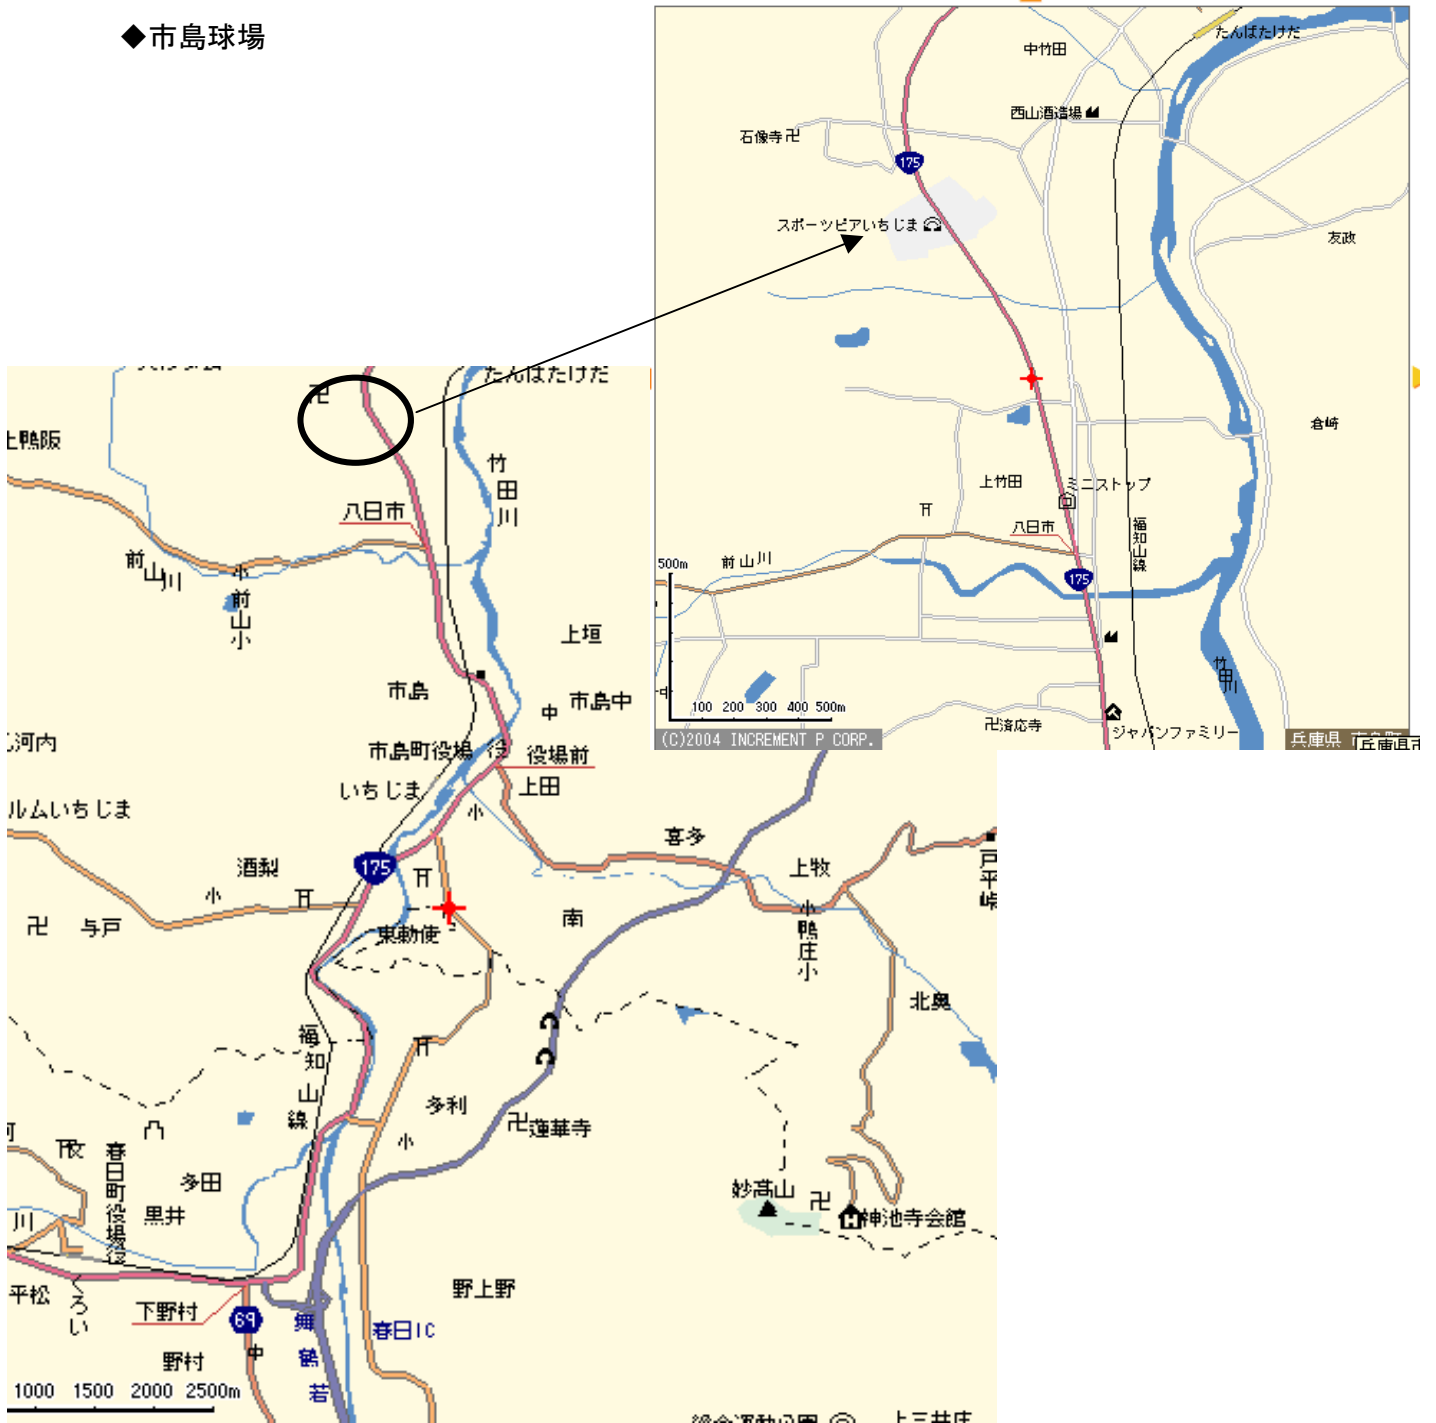

◆市島球場

- ◆交通アクセス
舞鶴自動車道の春日IC出て⇒175号線を北上(約20分)